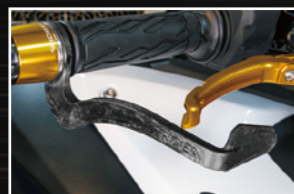

6段可調拉桿

一節拉桿

二節折疊競速拉桿

二節折疊拉桿

二節伸縮拉桿

三節折疊伸縮拉桿

水泵浦護蓋

鋁合金風鏡