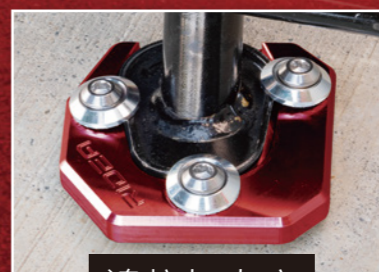

# RIDEA

20段可調競技拉桿

可折掛勾

前輪柱

碳纖鍛造護弓

機油尺

後座腳踏

邊柱加大座