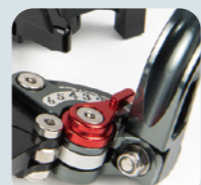

## LV1

6段可調二節折疊競速拉桿

6段可調三節折疊伸縮拉桿

6段可調二節伸縮拉桿

3D防滑紋路

防潰設計

可伸縮尾段

可折疊設計