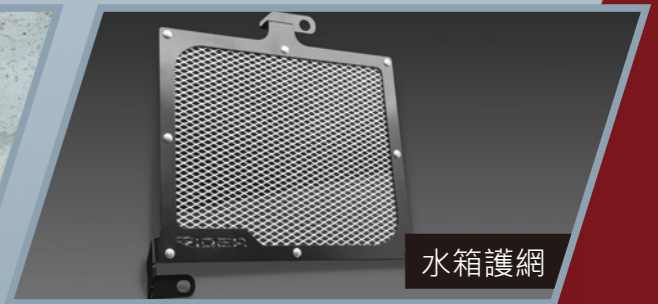

後座腳踏

邊柱加大座

水箱護網

MMBCU

精品套件有多種顏色可選
，請洽經銷商詢問

銘德精密工業有限公司(台中辦事處)
地址：台中市太平區環中東路四段613號
電話：04-2393 4286 傳真：04-2273 6687
RIDEA GROUP Limited
Ridea & YangPo 2+4輪精品