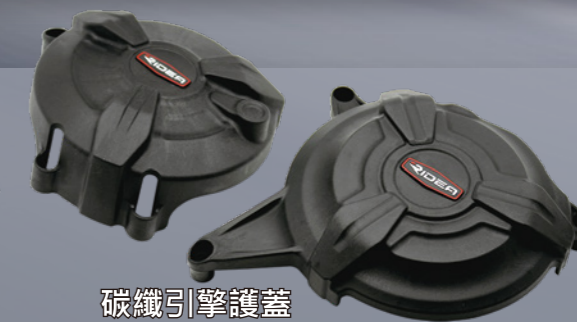

固定綁帶架

邊柱加大座

碳纖引擎護蓋

銘穗精密工業有限公司(台中辦事處)
地址：台中市太平區環中東路四段613號
電話：04-2393 4286 傳真：04-2273 6687

RIDEA GROUP Limited
Ridea & YangPo 2+4輪精品