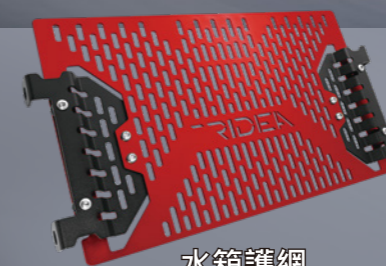

R7

RIDEA

6段可調拉桿 / 握把 / 端子

16段可調拉桿

定風翼

油杯蓋

機油蓋

前 / 後輪柱

立車柱

鍊條調整器

車身柱

固定綁帶架

邊柱加大座

水箱護網

碳纖引擎護蓋

銘穗精密工業有限公司(台中辦事處)
地址：台中市太平區環中東路四段613號
電話：04-2393 4286 傳真：04-2273 6687

RIDEA GROUP Limited
Ridea & YangPo 2+4輪精品

RIDEA

精品套件有多種顏色可選，請洽經銷商詢問

拉桿

LV1

6段可調拉桿

LV4

16段可調拉桿

防潰設計

3D防滑紋路

可伸縮尾段

可折疊設計

握把

碳纖 高階款

120mm/125mm

陽極 高階款