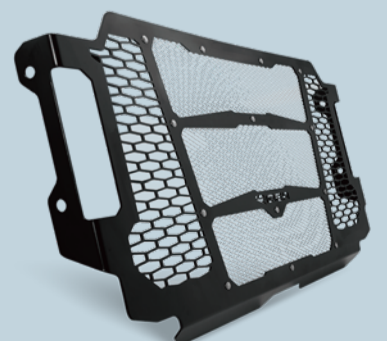

- ／三節可調折疊伸縮款
- ／二節可調伸縮款
- ／二節可調折疊款
- ／二節可調折疊競速款
- ／一節可調款

16段可調拉桿

- ／二節可調折疊競速款
- ／二節可調折疊款

MT-09 專用改裝精品

金屬風鏡

車身柱

油杯蓋

機油蓋

碳纖引擎護蓋

副水箱罩

後扶手

前／後輪柱

立車柱

後腳踏

邊柱加大座

水箱護網