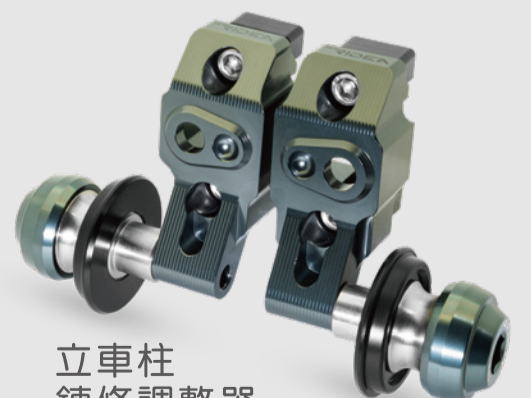

CNC可調拉桿

碳纖維車手把

可調式車手把加高座

車身飾蓋

後座扶手

短牌架

機油蓋

車身柱

油管支架

邊柱加大座

前/後輪柱

立車柱
鍊條調整器