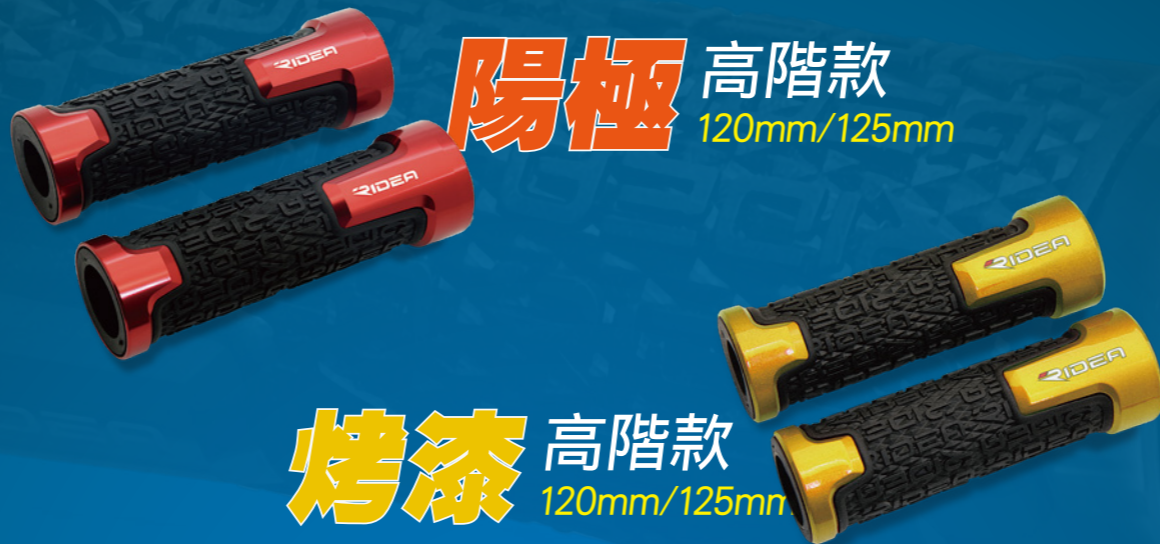

握把

陽極 高階款

120mm/125mm

烤漆 高階款

120mm/125mm