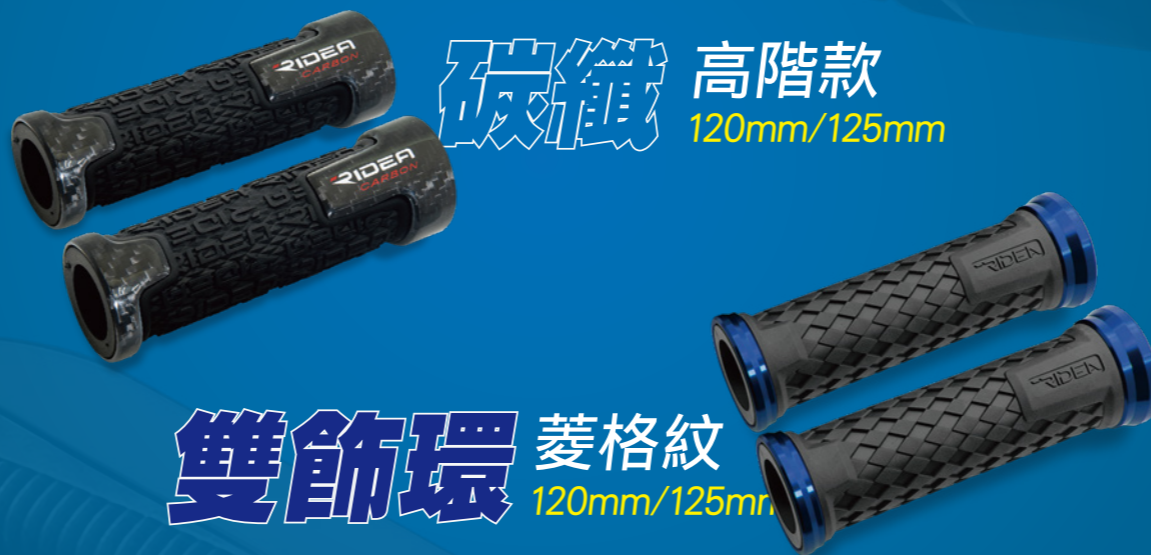

碳纖 高階款

120mm/125mm

雙飾環 菱格紋

120mm/125mm