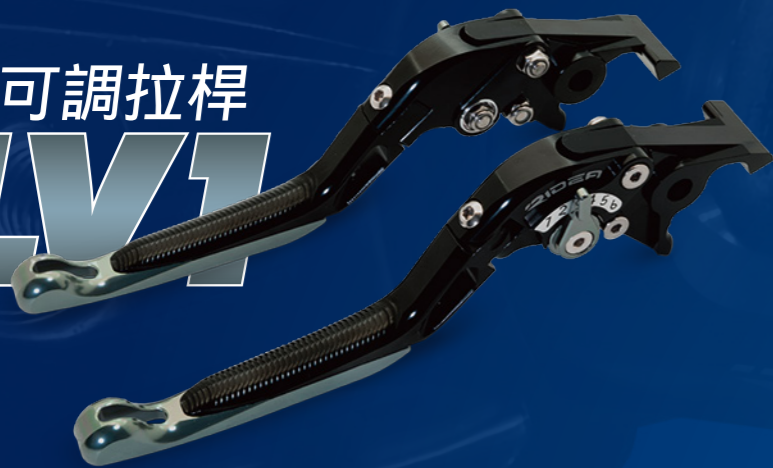

20段可調拉桿

LV3

防潰設計

3D防滑紋路

可伸縮尾段

煞車鎖定功能

可折疊設計

握把

雙飾環 肉球款

120mm/125mm

全橡膠 糯米腸

120mm/130mm

端子

羽量款

130g /個

標準款