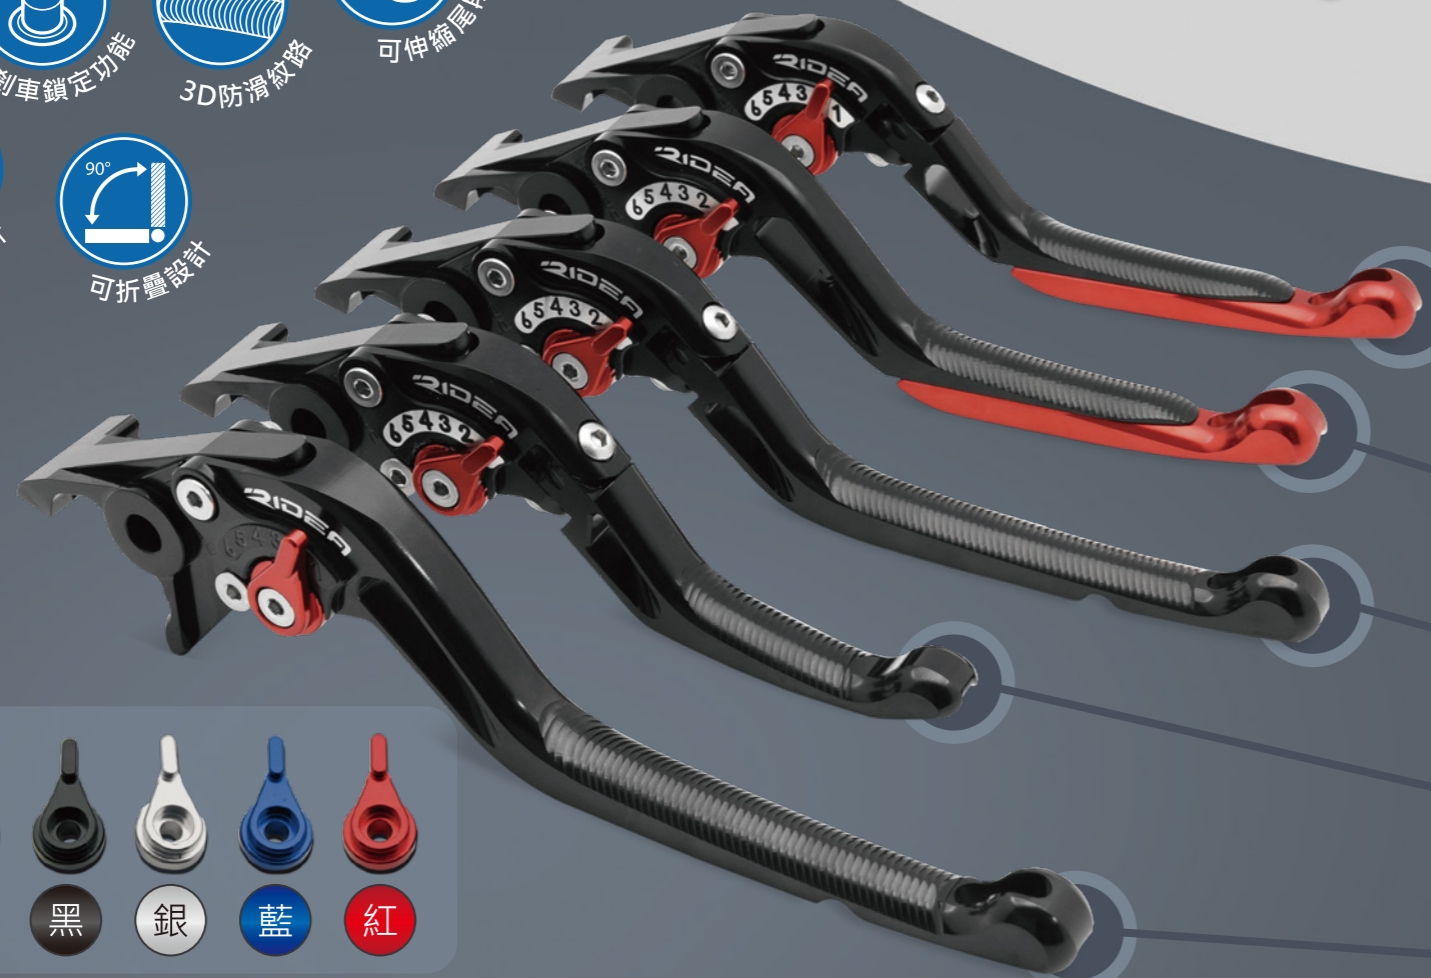

羽量款平衡端子

130g(1個)

標準款平衡端子

200g(1個)

加重款平衡端子

300g(1個)

6段可調

剎車鎖定功能

3D防滑紋路

可伸縮展段

防潰設計

90°
可折疊設計

- 陽極 金 鈦 黑 銀 藍 紅 橘 綠
- 烤漆 金 鈦 黑 白 藍 紅
- 碳纖

三節可調折疊伸縮款

- 桿身 金 鈦 黑
- 尾段 金 鈦 黑 銀 藍 紅

二節可調伸縮款

- 桿身 金 鈦 黑
- 尾段 金 鈦 黑 銀 藍 紅

二節可調折疊款

- 桿身 金 鈦 黑 藍 紅

二節可調折疊競速款

- 桿身 金 鈦 黑 藍 紅

一節可調款

- 桿身 金 鈦 黑 銀 藍 紅

※商品顏色僅供參考，以實際商品為準。