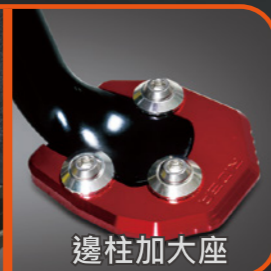

RIDEA

Adventure Travel

RIDEA

UPGRADE COMPONENT EXPERT

RIDEA GROUP Limited
Ridea & YangPo 2+4輪精品

平衡端子

UBS專用 20段可調拉桿
(附UBS解除裝置)

前掛勾

後座腳踏

機油尺

前輪柱

邊柱加大座

20段可調手剎車拉桿

附UBS解除裝置

標準款

3D 標準款

3D 競速款

3D 伸縮款

3D 折疊款

3D 頂級款

120mm 握把

標準款 陽極

高階款 陽極

高階款 烤漆