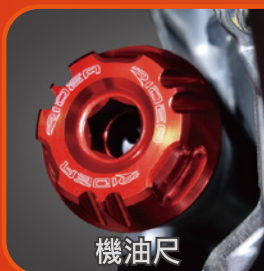

RIDEA

Adventure Travel

RIDEA

UPGRADE COMPONENT EXPERT

RIDEA GROUP Limited
Ridea & YangPo 2+4輪精品

平衡端子

UBS專用 20段可調拉桿
(附UBS解除裝置)

前掛勾

後座腳踏

機油尺

前輪柱

邊柱加大座

20段可調手剎車拉桿

附UBS解除裝置

標準款

3D 標準款

3D 競速款

3D 伸縮款

3D 折疊款

3D 頂級款

120mm 握把

標準款 陽極

高階款 陽極

高階款 烤漆