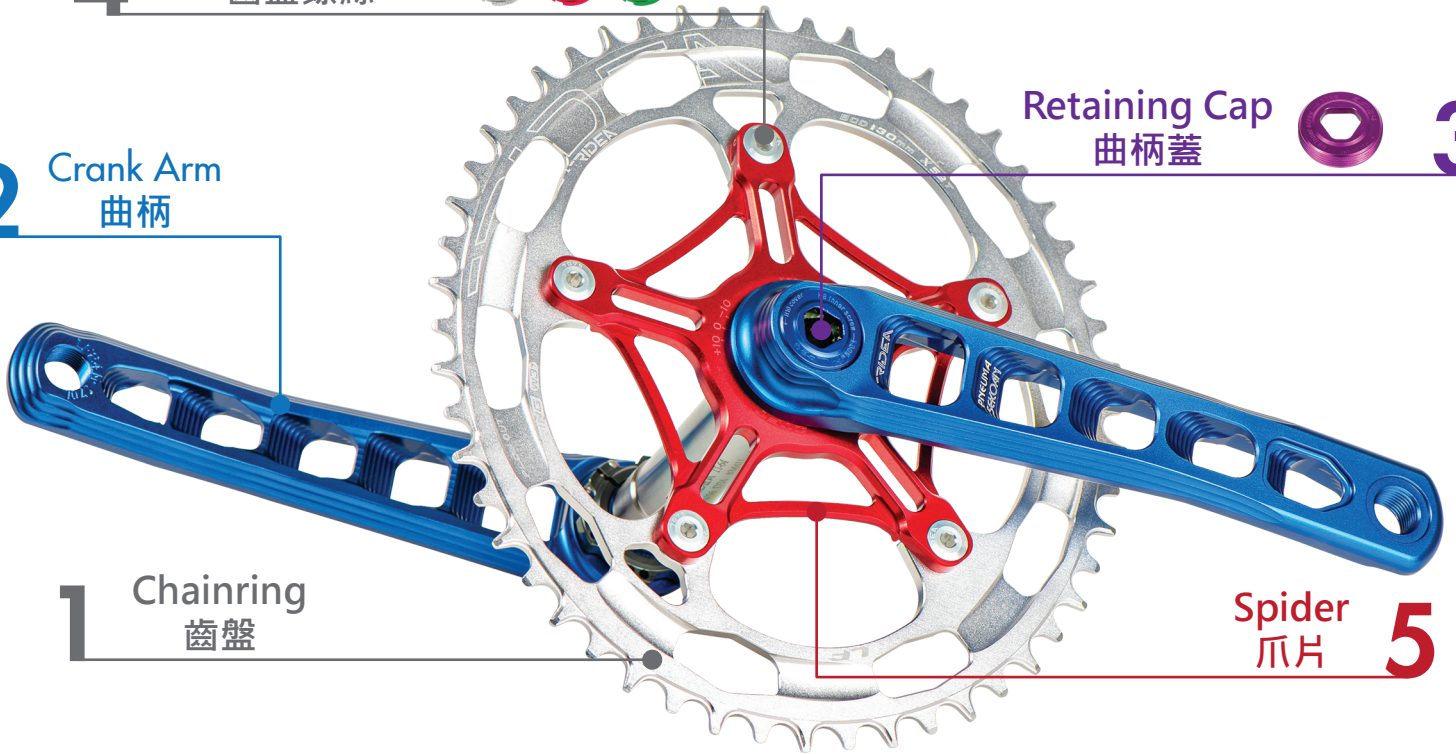

**4** Chainring Bolts  
齒盤螺絲

**2** Crank Arm  
曲柄

Retaining Cap  
曲柄蓋

**1** Chainring  
齒盤

Spider  
爪片 **5**

P/N 編號	<input type="checkbox"/> PN-BCSA	<input type="checkbox"/> PN-BCSB	<input type="checkbox"/> PN-BCSC
Frame 車種	Brompton / Birdy / Dahon	Brompton / Dahon	Birdy
<b>1</b> Chainring 齒盤	Single Chainring 單盤		Double Chainring 雙盤
	<input type="checkbox"/> <b>WD-T</b> ___T <input type="checkbox"/> <b>WS-T</b> ___T	<input type="checkbox"/> <b>WD-T</b> ___T ___T <input type="checkbox"/> <b>W2-T</b> ___T ___T <input type="checkbox"/> <b>WS-T</b> ___T ___T	
	Color No. _____		<b>1</b>
	<b>1</b> <b>2</b> <b>4</b> <b>TR</b> Ti-cast Rainbow 鍍彩鈦 <b>Extra Price 加價</b>		

<b>2</b> Crank Arm 曲柄	Color No. _____
<b>1</b> Black 黑	<b>2</b> Red 紅 <b>3</b> Gold 金 <b>4</b> Silver 銀 <b>8</b> Bronze 古銅 <b>9</b> Champagne 香檳 <b>L2</b> Pink 粉 <b>P</b> Purple 紫 <b>O</b> Orange 橘 <b>7</b> Green 綠 <b>L7</b> Light Green 淺綠 <b>T6</b> Tiffany Blue 蒂芙尼藍 <b>S6</b> Sky Blue 天空藍 <b>6</b> Blue 藍 <b>5</b> Titanium Gray 鈦灰 <b>Extra Price 加價</b>

<b>3</b> Retaining Cap 曲柄蓋 Color No. _____	<b>4</b> Chainring Bolts 齒盤螺絲 Color No. _____	<b>5</b> Spider 爪片 Color No. _____	<b>Spindle 軸心</b>  <input type="checkbox"/> Steel  <input type="checkbox"/> Titanium
<b>1</b> Black 黑 <b>2</b> Red 紅 <b>3</b> Gold 金 <b>4</b> Silver 銀 <b>8</b> Bronze 古銅 <b>9</b> Champagne 香檳	<b>L2</b> Pink 粉 <b>P</b> Purple 紫 <b>O</b> Orange 橘 <b>7</b> Green 綠 <b>L7</b> Light Green 淺綠 <b>T6</b> Tiffany Blue 蒂芙尼藍 <b>S6</b> Sky Blue 天空藍 <b>6</b> Blue 藍 <b>5</b> Titanium Gray 鈦灰 <b>Extra Price 加價</b>		